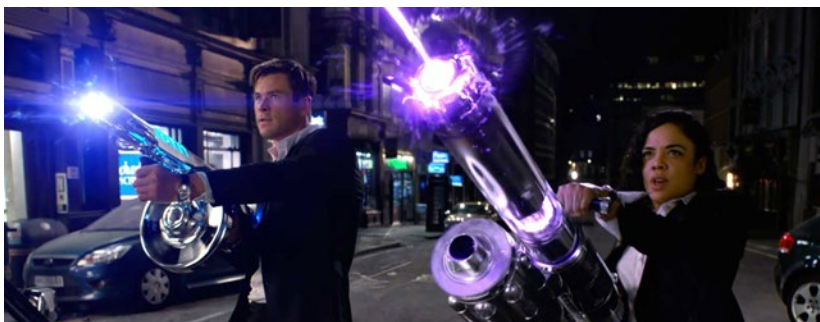

La Princesse des glaces, le monde des miroirs magiques

1h26 / 2D / VF / Familial à partir de 7 ans

Gerda mène une vie heureuse avec son frère Kai et leurs parents magiciens au sein d'un royaume prospère où règne le roi Harald, scientifique et inventeur de génie. Préférant les nouvelles technologies aux sortilèges, le Roi Harald, décide d'exiler tous les magiciens dans le Monde des Miroirs, un endroit dont on ne peut s'échapper. Gerda est la seule à pouvoir sauver sa famille.

Stubby

1h25 / 2D / VF / Familial à partir de 7 ans

Le destin incroyable de Stubby, chien errant recueilli par John R. Conroy sur le campus de Yale où le soldat s'entraînait avec les troupes US avant de rejoindre les alliés lors de la Grande Guerre, John embarque clandestinement son protégé sur l'USS Minnesota, et les voilà voguant vers la France pour participer au combat. Par sa loyauté et sa bravoure, Stubby conquiert tous ceux qui le côtoient, civils comme soldat.

Men in Black: International

1h55 / 2D / 3D / VF / ados-adultes

Les Men In Black ont toujours protégé la Terre de la vermine de l'univers. Dans cette nouvelle aventure, ils s'attaquent à la menace la plus importante qu'ils aient rencontrée à ce jour : une taupe au sein de l'organisation Men In Black.